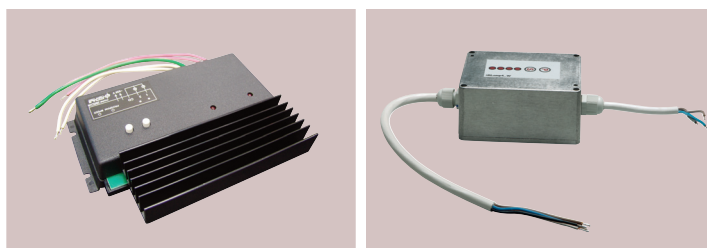

Контроллеры

для 5-жильного белт-лайта

	цвет	светодиодов	колба		мощность	код для заказа
			материал	цвет		
40 мм	хол. белый	7 DIP	пластик	белый молочный	0.7 Вт	19986
	жёлтый					19983
	зелёный					19984
	красный					19981
	оранжевый					19982
	синий					19985
45 мм	хол. белый	7 DIP	пластик	жёлтый	0.6 Вт	52176
	жёлтый					52177
	зелёный					52179
	красный					51183
	синий					51184
50 мм	RGB, автоматическое изменение цветов	12 DIP	пластик	белый молочный	0.7 Вт	51185

степень влагозащиты	общая мощность	для подключения ламп накаливания		код для заказа
		мощностью	не более	
IP20	1300 Вт	10 Вт	100 шт.	991004*
	2800 Вт		220 шт.	991525*
	3500 Вт		280 шт.	991006*
	8000 Вт		640 шт.	991007*
IP64	4000 Вт		320 шт.	987456*

* не предназначены для работы со светодиодными лампами

степень влагозащиты	общая мощность	для подключения ламп накаливания/ светодиодных мощностью	не более	код для заказа					
					IP20	3500 Вт	10 Вт/0.8 Вт	280 шт. / 3500 шт.	36236
IP64	3500 Вт	98626							
IP54	1352 Вт	63197							
IP54	1400 Вт	19831